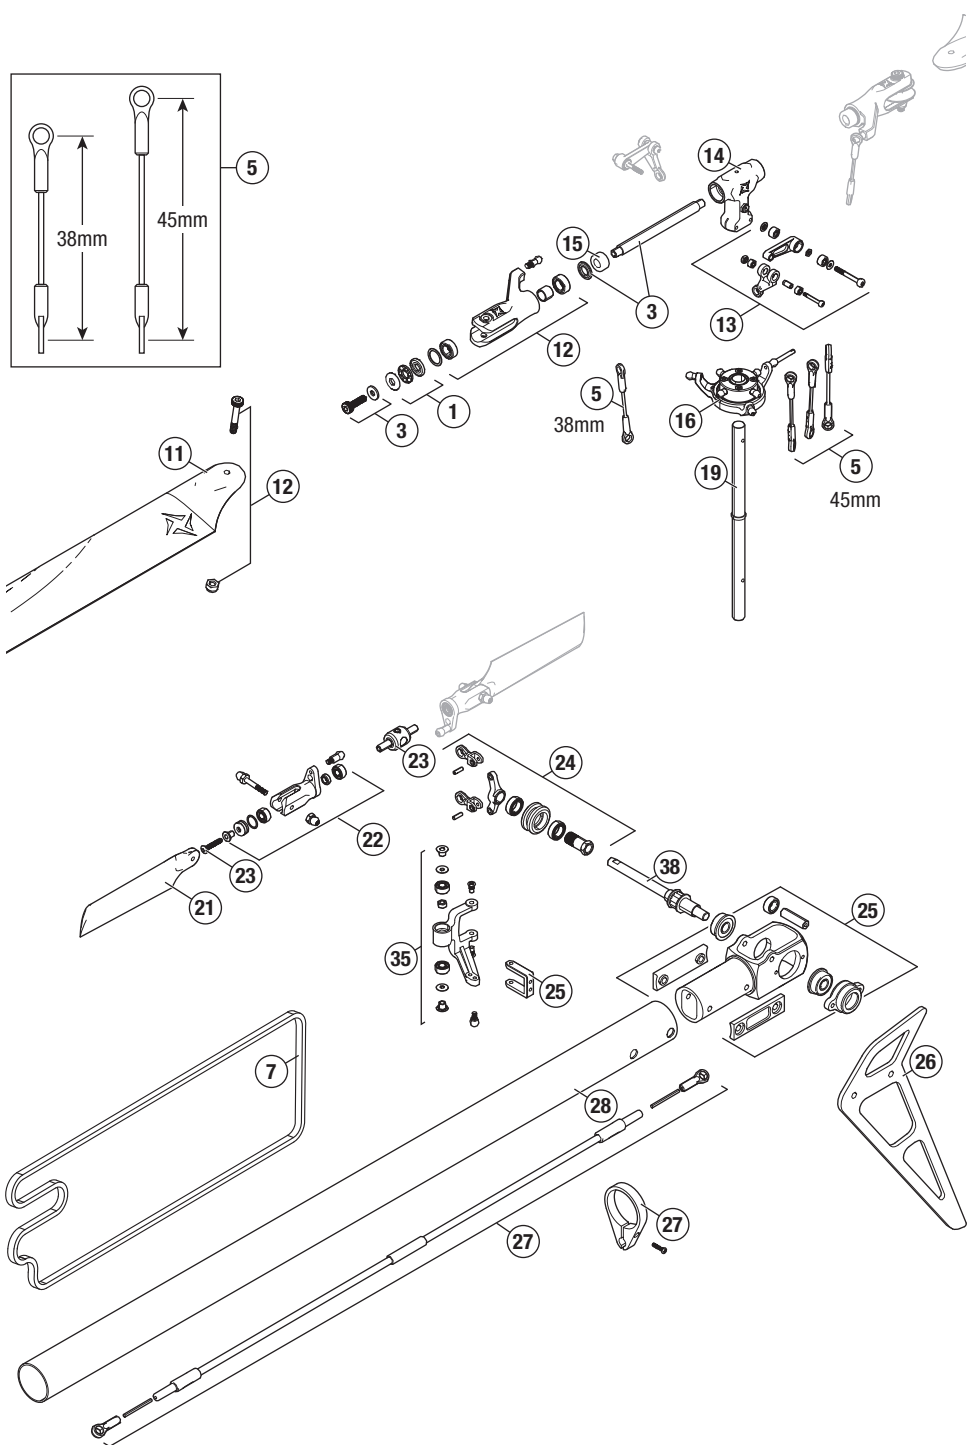

## Teileliste

#	Teile-Nr.	Beschreibung	#	Teile-Nr.	Beschreibung
1	BLH1620	3 x 8 x 3,5 Axiallager (2)	23	BLH5213	Heckrotornabe: Fusion 360
2	BLH1645	Fahrwerk-Set: B450	24	BLH5214	Heckschiebehülse: Fusion 360
3	BLH4705	Spindelsatz (2): 360 CFX	25	BLH5215	Hinteres Heckgehäuse: Fusion 360
4	BLH4710	Riemengetriebener Puller: 360 CFX	26	BLH5216	Keifflosse: Fusion 360
5	BLH4720	Anlenkgestänge-Set: 360 CFX	27	BLH5217	Heckrotorgestänge: Fusion 360
6	BLH4721	Antirotationshalterung: 360 CFX	28	BLH5218	Heckauslegersatz (2): Fusion 360
7	BLH4728	Heckantriebsriemen: 360 CFX	29	BLH5219	Heckauslegerklemme (2): Fusion 360
8	BLH4735	Lagernabe für Einweglager: 360 CFX	30	BLH5220	Heckriemenführung: Fusion 360
9	BLH4831	Servoarm, Kugelgelenke, Heckservohalterung	31	BLH5221	Rahmen (1): Fusion 360
10	BLH5051	Bürstenloser Außenläufermotor 3400Kv	32	BLH5222	Getriebehalterung (2): Fusion 360
11	BLH5201	Fusion 350 mm Hauptblatt	33	BLH5224	Kohlenstoffplatte: Fusion 360
12	BLH5202	Haupthaltersatz (2): Fusion 360	34	BLH5225	Lagerblocksatz (3): Fusion 360
13	BLH5203	Pitchmitnehmer Arme: Fusion 360	35	BLH5226	Heckrotorumlenkhebel: Fusion 360
14	BLH5204	Hauptrotorkopfblock: Fusion 36	36	BLH5231	Schrägverzahntes Ritzel 11T
15	BLH5205	Stoßdämpferset (2) 90: Fusion 360	37	BLH5233	Heckabdeckungs-Set: Fusion 360
16	BLH5206	Taumelscheibe: Fusion 360	38	BLH5336	Heckwelle mit Scheibe
17	BLH5207	Motorhalterung: Fusion 360	39	BLH5337	Schrägverzahntes Hauptgetriebe, schwarz
18	BLH5208	Gehäusepfostenhalterung (4): Fusion 36	40	SPM4651T	SRXL2 Empfänger mit Telemetrie
19	BLH5209	Fusion 360 lackiertes Dach	41	SPMFC6250HX	Flugsteuerung
20	BLH5210	Hauptwelle: Fusion 360	42	SPMSH3055	H3055 M-T/U-S Mikro-Steuerservo
21	BLH5211	Fusion 65 mm Heckblättersatz	43	SPMSH3065	H3065 M-T/U-S Mikro-Heckservo
22	BLH5212	Aluminium-Heckhaltersatz: Fusion 360	44	SPMXAE1045	bürstenloser 45-A-Geschwindigkeitsregler

## Empfohlene Teileliste

Teile-Nr.	Beschreibung
SPMX22003S50	3S LiPo-Akku, 2200 mAh, 50C, iC3