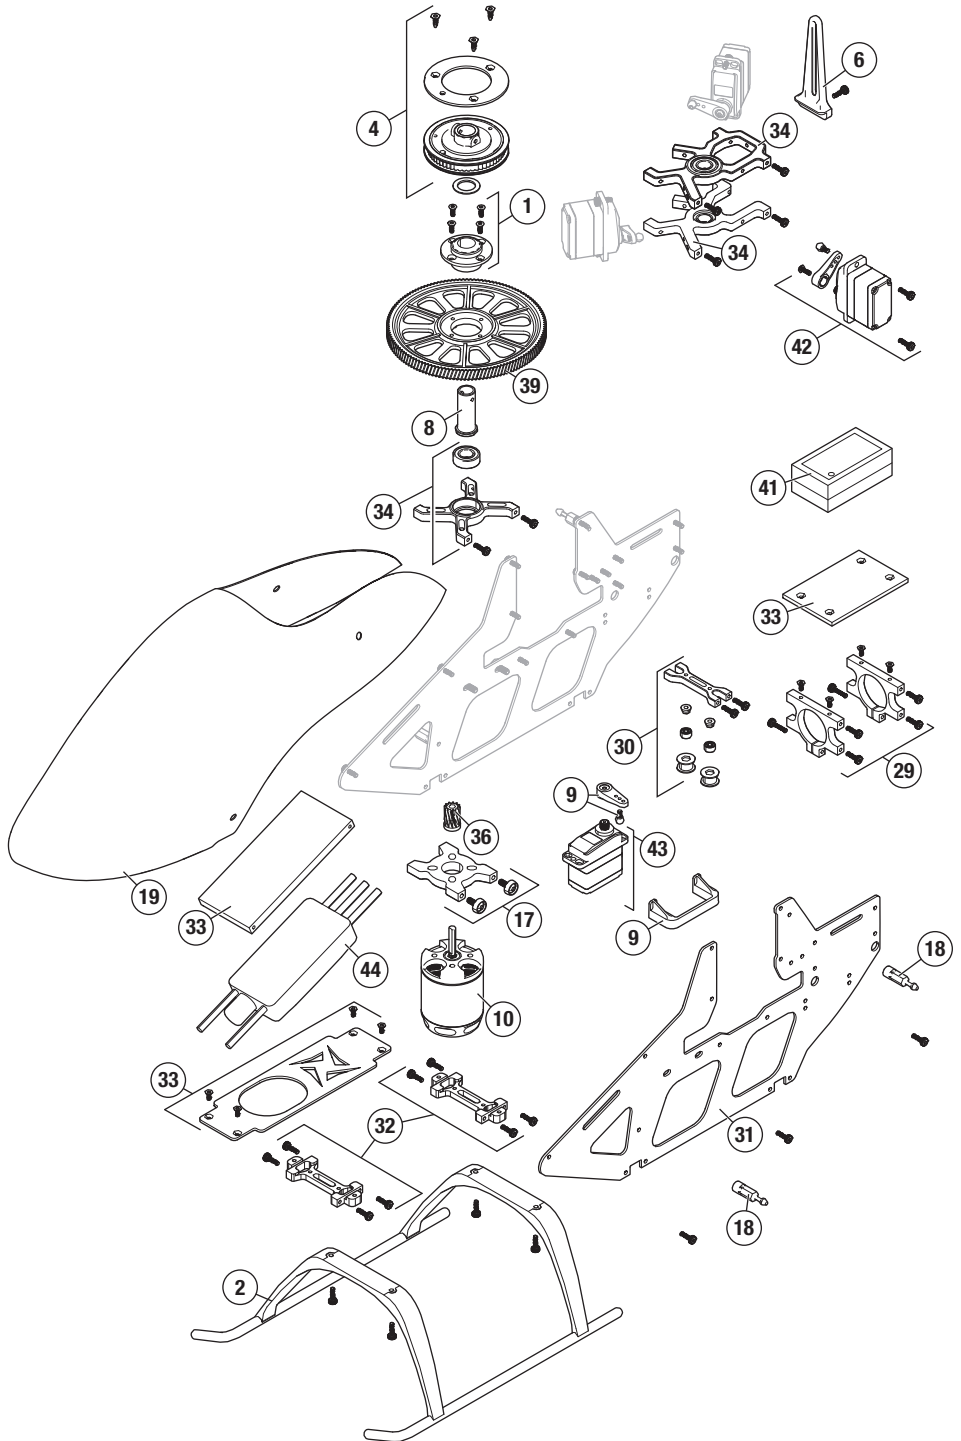

# Explosionszeichnung

## Teileliste

#	Teile-Nr.	Beschreibung	#	Teile-Nr.	Beschreibung
1	BLH1620	3 x 8 x 3,5 Axiallager (2)	23	BLH5213	Heckrotornabe: Fusion 360
2	BLH1645	Fahrwerk-Set: B450	24	BLH5214	Heckschiebehülse: Fusion 360
3	BLH4705	Spindelsatz (2): 360 CFX	25	BLH5215	Hinteres Heckgehäuse: Fusion 360
4	BLH4710	Riemengetriebener Puller: 360 CFX	26	BLH5216	Keifflosse: Fusion 360
5	BLH4720	Anlenkgestänge-Set: 360 CFX	27	BLH5217	Heckrotorgestänge: Fusion 360
6	BLH4721	Antirotationshalterung: 360 CFX	28	BLH5218	Heckauslegersatz (2): Fusion 360
7	BLH4728	Heckantriebsriemen: 360 CFX	29	BLH5219	Heckauslegerklemme (2): Fusion 360
8	BLH4735	Lagernabe für Einweglager: 360 CFX	30	BLH5220	Heckriemenführung: Fusion 360
9	BLH4831	Servoarm, Kugelgelenke, Heckservohalterung	31	BLH5221	Rahmen (1): Fusion 360
10	BLH5051	Bürstenloser Außenläufermotor 3400Kv	32	BLH5222	Getriebehalterung (2): Fusion 360
11	BLH5201	Fusion 350 mm Hauptblatt	33	BLH5224	Kohlenstoffplatte: Fusion 360
12	BLH5202	Haupthaltersatz (2): Fusion 360	34	BLH5225	Lagerblocksatz (3): Fusion 360
13	BLH5203	Pitchmitnehmer Arme: Fusion 360	35	BLH5226	Heckrotorumlenkhebel: Fusion 360
14	BLH5204	Hauptrotorkopfblock: Fusion 36	36	BLH5231	Schrägverzahntes Ritzel 11T
15	BLH5205	Stoßdämpferset (2) 90: Fusion 360	37	BLH5233	Heckabdeckungs-Set: Fusion 360
16	BLH5206	Taumelscheibe: Fusion 360	38	BLH5336	Heckwelle mit Scheibe
17	BLH5207	Motorhalterung: Fusion 360	39	BLH5337	Schrägverzahntes Hauptgetriebe, schwarz
18	BLH5208	Gehäusepfostenhalterung (4): Fusion 36	40	SPM4651T	SRXL2 Empfänger mit Telemetrie
19	BLH5209	Fusion 360 lackiertes Dach	41	SPMFC6250HX	Flugsteuerung
20	BLH5210	Hauptwelle: Fusion 360	42	SPMSH3055	H3055 M-T/U-S Mikro-Steuerservo
21	BLH5211	Fusion 65 mm Heckblättersatz	43	SPMSH3065	H3065 M-T/U-S Mikro-Heckservo
22	BLH5212	Aluminium-Heckhaltersatz: Fusion 360	44	SPMXAE1045	bürstenloser 45-A-Geschwindigkeitsregler

## Empfohlene Teileliste

Teile-Nr.	Beschreibung
SPMX22003S50	3S LiPo-Akku, 2200 mAh, 50C, iC3